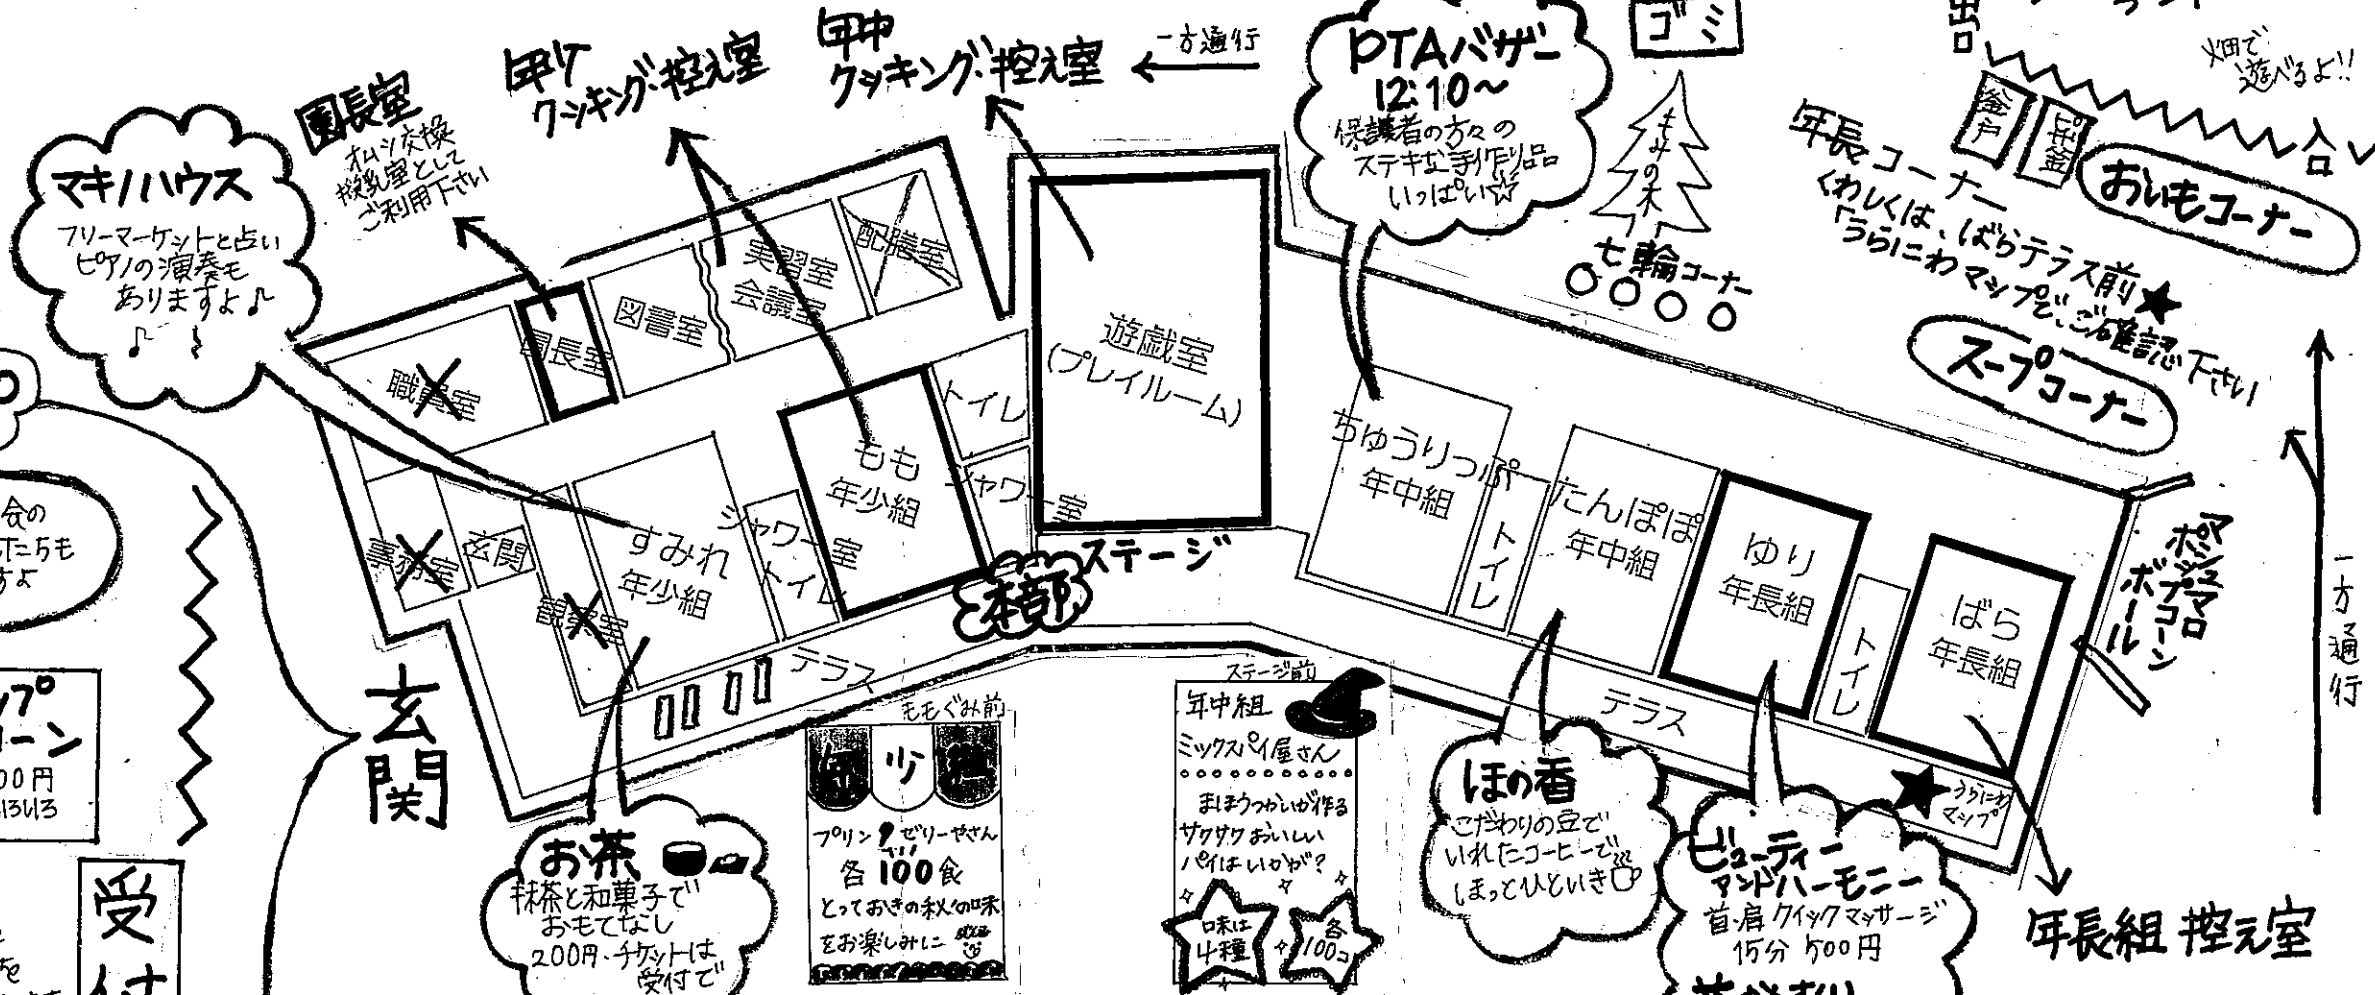

第14回 ハッピーランド しょうけい ようちえん マップ

2017年 10月 14日(土) 10:45~14:30

- ☺ 受付にて、用紙に記入をお願いします
- ☺ 雨天決行です
雨具等のご用意をお願いします
- ☺ 室内は土足厳禁です
上靴・スリッパ等をご持参下さい。
- ☺ ゴミは分別して捨てましょう
門のところと裏庭にゴミステーションを
設置しています

駐車場拡大マップ

今年のメニューは
フライドポテト、おにぎり、
モンニル、やまぎら、
フランクフルト!!

おやめ会の
お父さんたちも
いますよ

ポッケの森

グリーブシスターズ
今年ほどおもしろいものがあるかも

ジュニアポップコーン
100円 味いろいろ

★ 受付で用紙に記入をお願いします

受付

入り

ハ木ちゃん家

佐藤商店
みわみわの開上りやき

庄子農園
新鮮野菜の販売

ゴミステーション

お茶
抹茶と和菓子で
おもてなし
200円・チケットは
受付で!

お菓子
プリン・ゼリー・ゼン
各100食
とっておきの秋の味
をお楽しみください

お菓子
年中組
ミックスイ屋さん
おかわり自由
サクサクおいしい
100食いろいろ
味は4種 各100食

ほの香
ごきりんの豆で
いれにコーヒーを
まよとひといき

ピンターマナー
首肩クイックマッサージ
15分 500円
花かんむり
子どもと大人の
アクセサリーご用意

駐車場

大学の階段