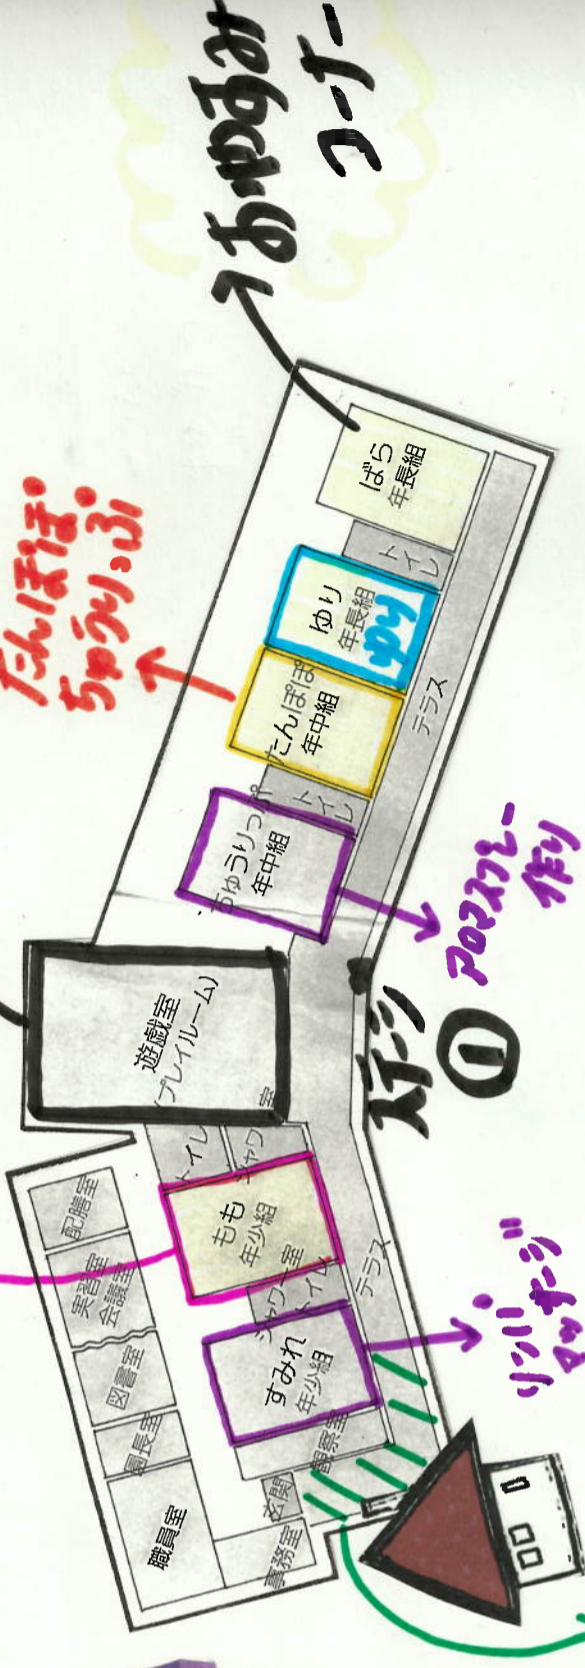

19 第回 ハッピーランド しょうけい ようちえん マップ

2023年 10月 7日(土)

10:15 ~ 11:50 (14:30)

保護者と教師の会
「マリスエ」

久しぶり一般の方
にも楽しんでいただけます!!
皆様楽しい時間を
お過ごしください!

お楽しみコーナー

外部者
駐車場

11:50 ~ 14:30
コーナー

11:50 ~ 14:30
コーナー
先生たちのお店
先生たちのお店
先生たちのお店