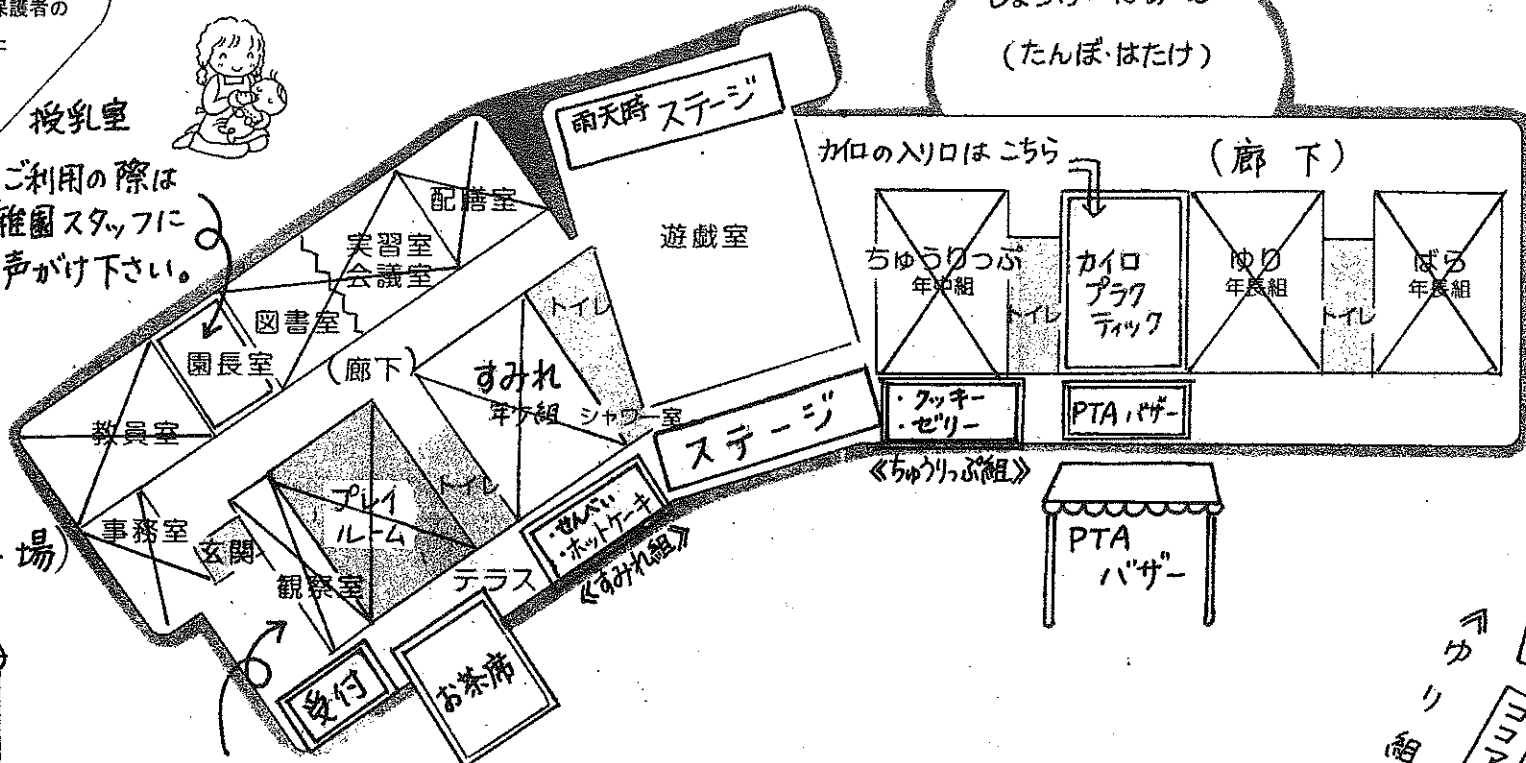

第7回 Happy Land

しょうけい ようちえん マップ

2010年 10月 16日(土) 10:45~14:30

お知らせ(予告)

来年も、在園児保護者・卒園児保護者の
方々の有志"ブース"を募集いた
しますので幼稚園まで
ご連絡下さい。

授乳室

ご利用の際は
幼稚園スタッフに
お声がけ下さい。

しょうけいふあむ
(たんぼはたけ)

Xの部屋には
入室できません。

(駐車場)

産直野菜

玄関に
修了記念製作の
タペストリーを
展示しています。

幼稚園スタッフ、
ブース関係者は
名札をつけています。

園内は すべて禁煙です

テント
手作り
雑貨

テント
手作り
ハアリボン